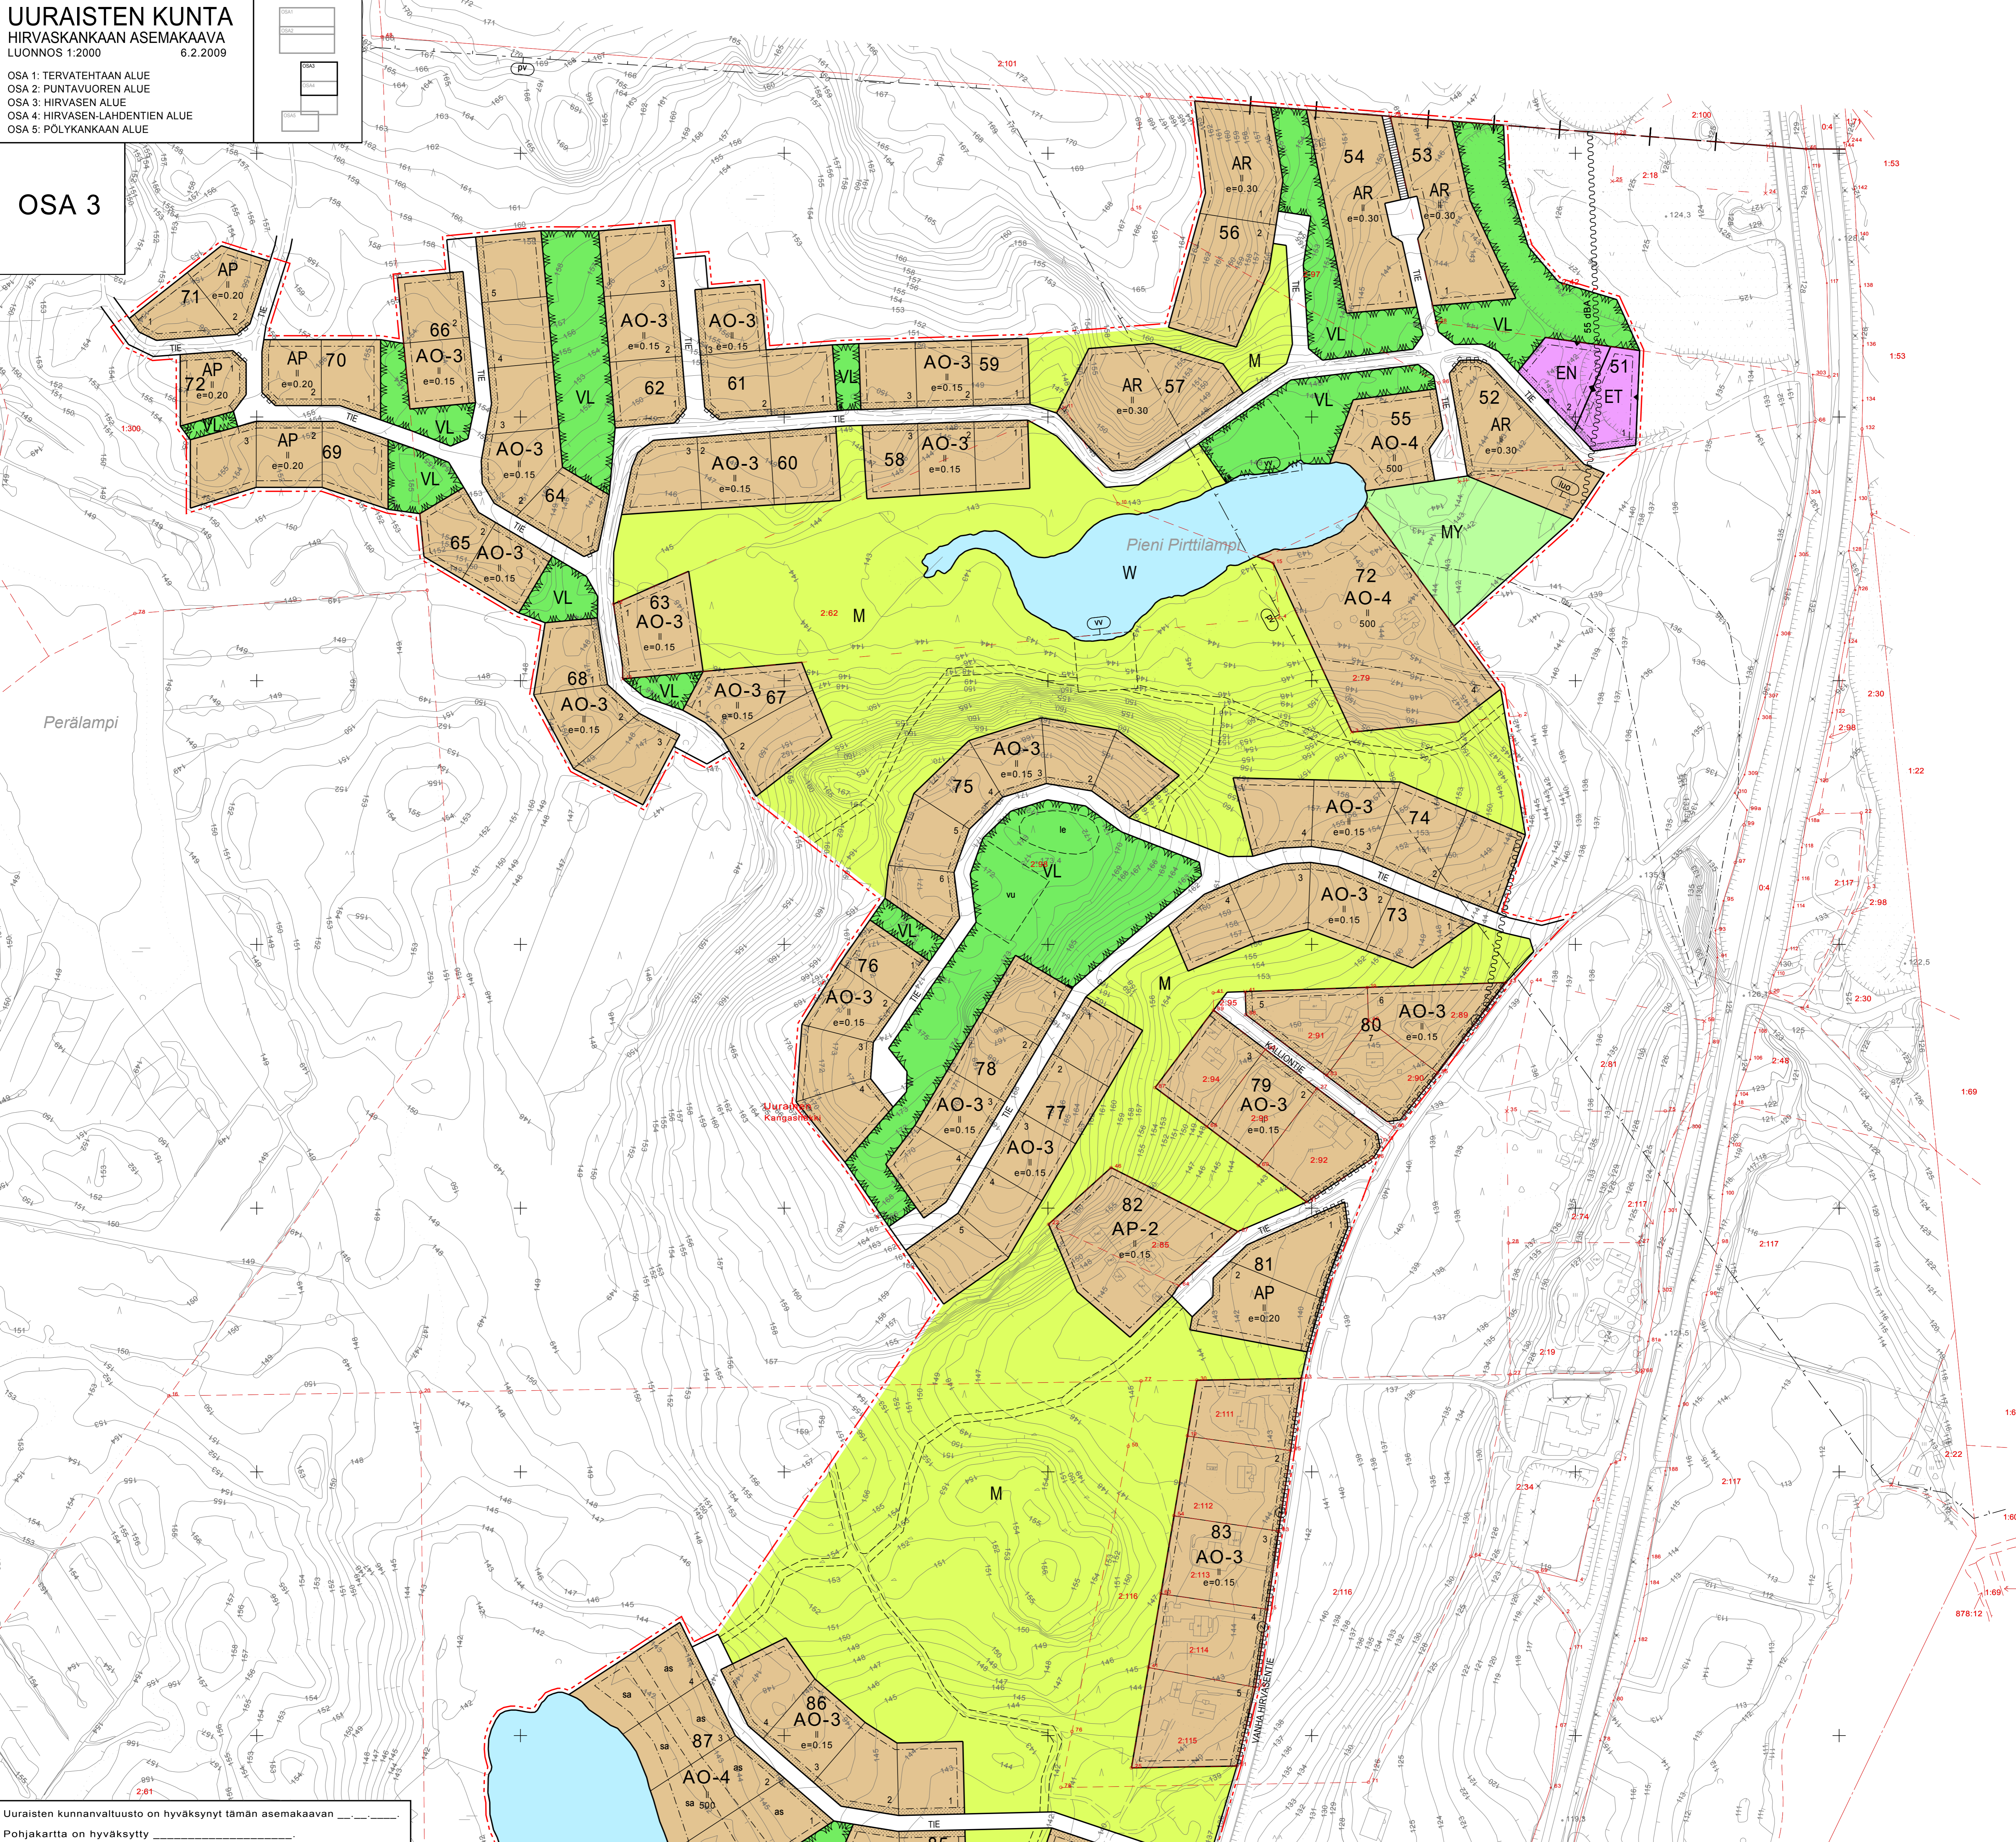

JUURAISTEN KUNTA
HIRVASKANKAAN ASEMAKAAVA
LUONNOS 1:2000 6.2.2009

- OSA 1: TERVATEHTAAN ALUE
- OSA 2: PUNTAJUUREN ALUE
- OSA 3: HIRVASSEN ALUE
- OSA 4: HIRVASSEN LAHDENTIEN ALUE
- OSA 5: PÖLYKANKAAN ALUE

OSA 3

Uuraisten kunnanvaltuusto on hyväksynyt tämän asemakaavan
Pohjakartta on hyväksytty